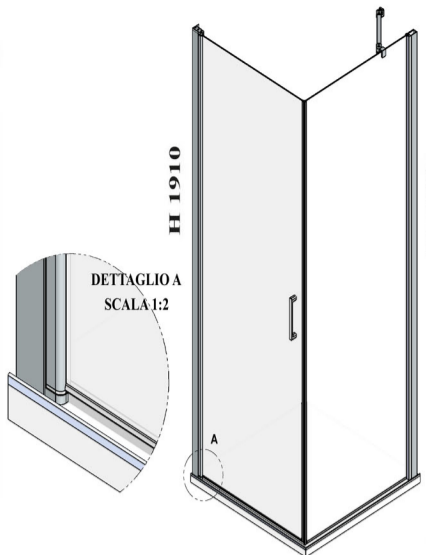

⚠️ Prima di procedere a qualsiasi operazione di installazione accertarsi che la misura del box ordinato corrisponda alla dimensione del piatto installato.

10800+10900

Porta abbinata a lato fisso con chiusura magnetica
 Door combined with fix panel with magnetic closing

Per articoli:
 10801, 10802, 10803, 10804, 10805, 10806
 Per articoli:
 10901, 10902, 10903, 10904, 10905, 10906, 10907

Serie Solaris

Installazione interno
 piatto doccia
 Installation on internal
 shower tray