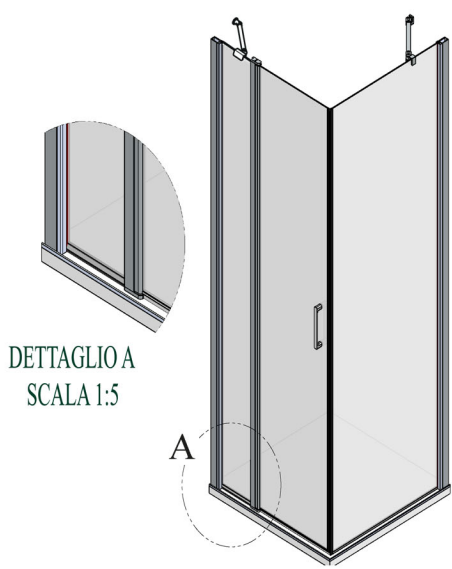

⚠️ Prima di procedere a qualsiasi operazione di installazione accertarsi che la misura del box ordinato corrisponda alla dimensione del piatto installato.

Serie Solaris con paretina

Installazione interno
piatto doccia

Installation on internal
shower tray

11800+10900

Porta abbinata a lato fisso con chiusura magnetica
Door combined with fix panel with magnetic closing

Per articoli:
11801, 11802, 11803, 11804, 11805, 11806, 11807
Per articoli:
10901, 10902, 10903, 10904, 10905, 10906, 10907

DETTAGLIO A
SCALA 1:5