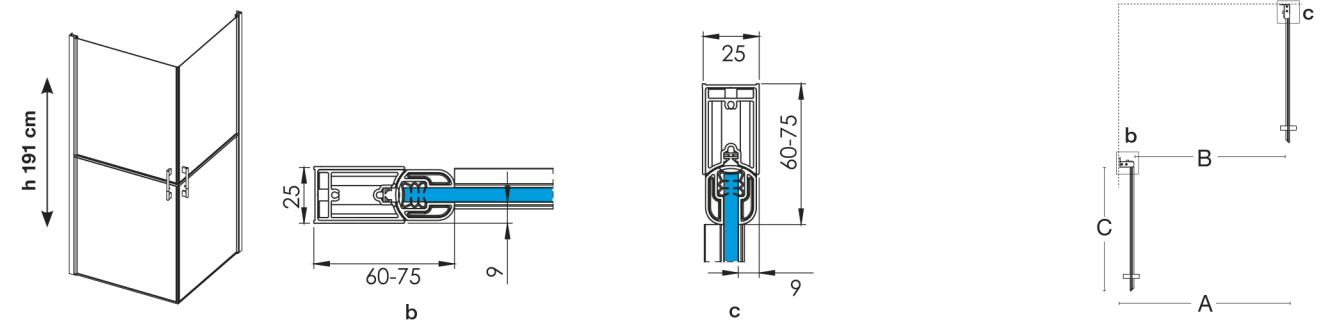

caratteristiche
features

articolo <i>article</i>	estensione (A) <i>extension (A)</i>	entrata (B) <i>entry (B)</i>	Ingombro (C) <i>encumbrance (C)</i>
10101	88-89,5	79	80
10102	98-99,5	89	90

Estensibilità

L'estensibilità (EST) si misura dal muro all'elemento più distante

Extension

The extension (EST) is measured from the wall to the outermost element

Note e supplementi

Notes and supplements

Colori speciali: **+25%** sul prezzo dell'argento brillantato.
Special color: +25% more than price of polished silver.

Dimensioni speciali: **+25%** sul prezzo standard del relativo articolo.
Special dimensions: +25% on standard price of the relative article.

Colori speciali + dimensioni speciali: **+35%**.
Special color + Special dimensions : +35%.