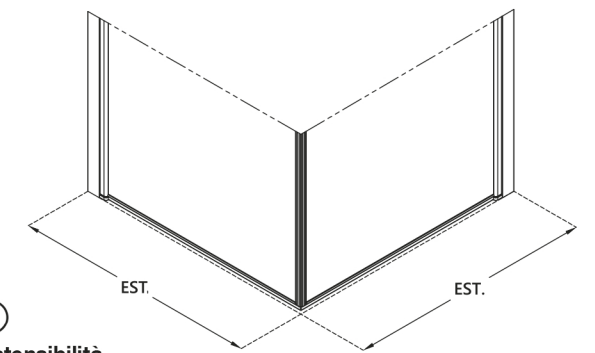

10100

Porta speciale da abbinare a porta Solaris con chius. magn.
Special door to combine with door magnetic closing

cristallo temprato 6mm
tempered thick glass 6mm

colori standard
standard colors

colori speciali
special colors

caratteristiche
features

articolo <i>article</i>	estensione (A) <i>extension (A)</i>	entrata (B) <i>entry (B)</i>	Ingombro (C) <i>encumbrance (C)</i>
10101	88-89,5	79	80
10102	98-99,5	89	90

Estensibilità

L'estensibilità (EST) si misura dal muro all'elemento più distante

Extension

The extension (EST) is measured from the wall to the outermost element

Note e supplementi

Notes and supplements

Colori speciali: **+25%** sul prezzo dell'argento brillantato.
Special color: +25% more than price of polished silver.