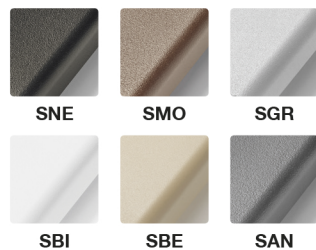

10100

Porta speciale da abbinare a porta Solaris con chius. magn.
Special door to combine with door magnetic closing

cristallo temprato 6mm
tempered thick glass 6mm

colori standard
standard colors

colori speciali
special colors

caratteristiche
features

articolo <i>article</i>	estensione (A) <i>extension (A)</i>	entrata (B) <i>entry (B)</i>	Ingombro (C) <i>encumbrance (C)</i>
10101	88-89,5	79	80
10102	98-99,5	89	90

Estensibilità

L'estensibilità (EST) si misura dal muro all'elemento più distante

Extension

The extension (EST) is measured from the wall to the outermost element

Note e supplementi

Notes and supplements

Colori speciali: **+25%** sul prezzo dell'argento brillantato.
Special color: +25% more than price of polished silver.