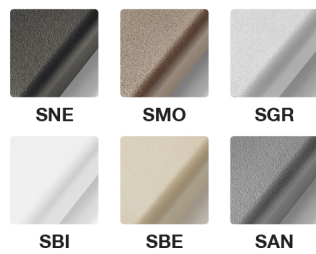

11300

Porta battente con fisso in linea
Pivot door with in-line small panel

crystallo temprato 6mm
tempered thick glass 6mm

colori standard
standard colors

colori speciali
special colors

caratteristiche
features

articolo (SX) article (SX)	articolo (DX) article (DX)	estensione (A) extension (A)	entrata (B) entry (B)	Ingombro (C) encumbrance (C)	Ingombro (D) encumbrance (D)
11301S	11301D	72,5-77,5	37	37	29
11302S	11302D	77,5-82,5	42	42	29
11303S	11303D	82,5-87,5	47	47	29
11304S	11304D	87,5-92,5	52	52	29
11305S	11305D	92,5-97,5	58	58	29
11306S	11306D	97,5-102,5	52	52	39
11307S	11307D	102,5-107,5	58	58	39
11308S	11308D	107-112	62	62	39
11309S	11309D	112,5-117,5	58	58	49
11310S	11310D	117-122	62	62	49

Tempi di produzione 2 settimane.
Production time 2 weeks.

Note e supplementi
Notes and supplements

Colori speciali: **+25%** sul prezzo dell'argento brillantato.
Special color: +25% more than price of polished silver.