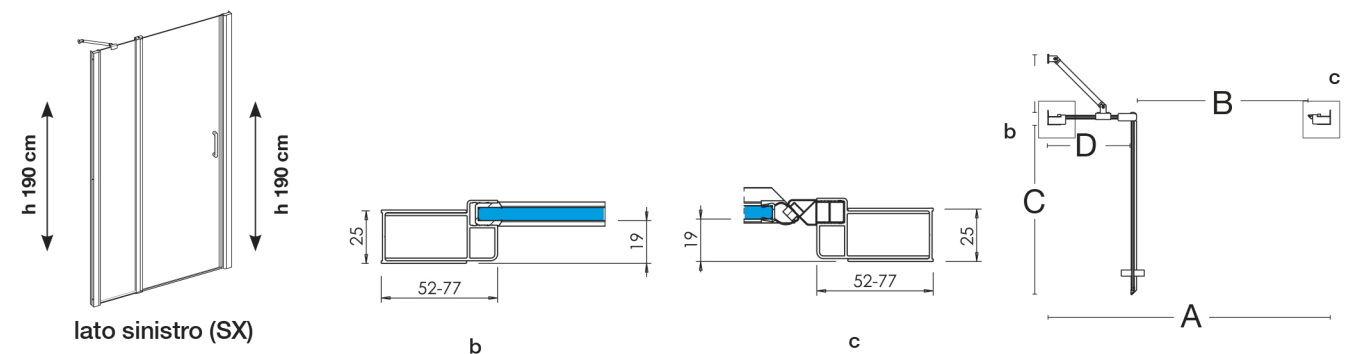

articolo (SX) article (SX)	articolo (DX) article (DX)	estensione (A) extension (A)	entrata (B) entry (B)	Ingombro (C) encumbrance (C)	Ingombro (D) encumbrance (D)
11301S	11301D	72,5-77,5	37	37	29
11302S	11302D	77,5-82,5	42	42	29
11303S	11303D	82,5-87,5	47	47	29
11304S	11304D	87,5-92,5	52	52	29
11305S	11305D	92,5-97,5	58	58	29
11306S	11306D	97,5-102,5	52	52	39
11307S	11307D	102,5-107,5	58	58	39
11308S	11308D	107-112	62	62	39
11309S	11309D	112,5-117,5	58	58	49
11310S	11310D	117-122	62	62	49

In fase d'ordine specificare il verso riferendosi al profilo di fissaggio a muro, su vetro fisso.
When ordering indicate the verse referring to the wall-mounted profile, on the fixed glass.

Dimensioni (cm) e prezzi (€ iva esclusa)
Dimensions (cms) and prices (€ excluded VAT)

Tempi di produzione 2 settimane.
Production time 2 weeks.