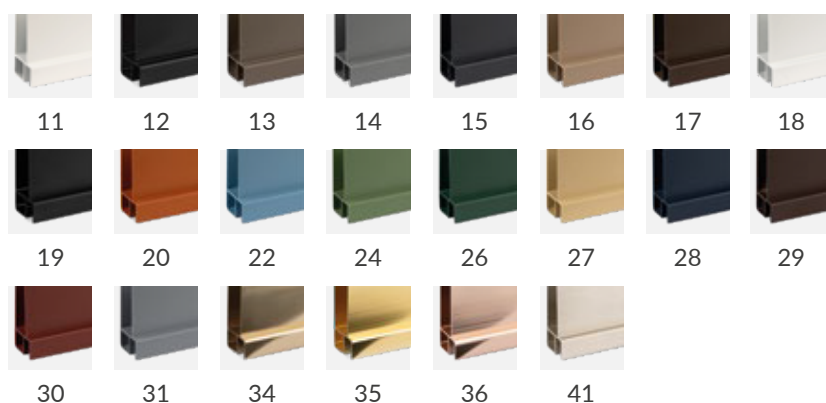

Coulisse 60100S (D)

Porta scorrevole
Sliding door

cristallo temprato 8 mm / tempered thick glass 8 mm

finiture standard / standard finishes

finiture speciali / special finishes

finiture speciali extra / extra special finishes

						Vetro / glass	
						TR	FU - BR
						profili standard: Argento brill / Verniciato bianco standard profiles: polished silver (AB) / white varnished (VB)	
articolo (Sx) article (Sx)	articolo (Dx) article (Dx)	estensione accoppiata - EST coupled extension - EST	estensione da imballo - A package extension - A	entrata (B) entry (B)	spalla (C) back (C)		
60101S	60101D	-	97-102	37	-		
60102S	60102D	-	103-108	40	-		
60103S	60103D	-	109-114	43	-		
60104S	60104D	-	117-122	48	-		
60105S	60105D	-	121-126	46	-		
60106S	60106D	-	127-132	52	-		
60107S	60107D	-	133-138	52	-		
60108S	60108D	-	139-144	55	-		
60109S	60109D	-	144-149	61	-		
60110S	60110D	-	149-154	63	-		
60111S	60111D	-	154-159	65	-		
60112S	60112D	-	159-164	68	-		
60113S	60113D	-	164-169	69	-		