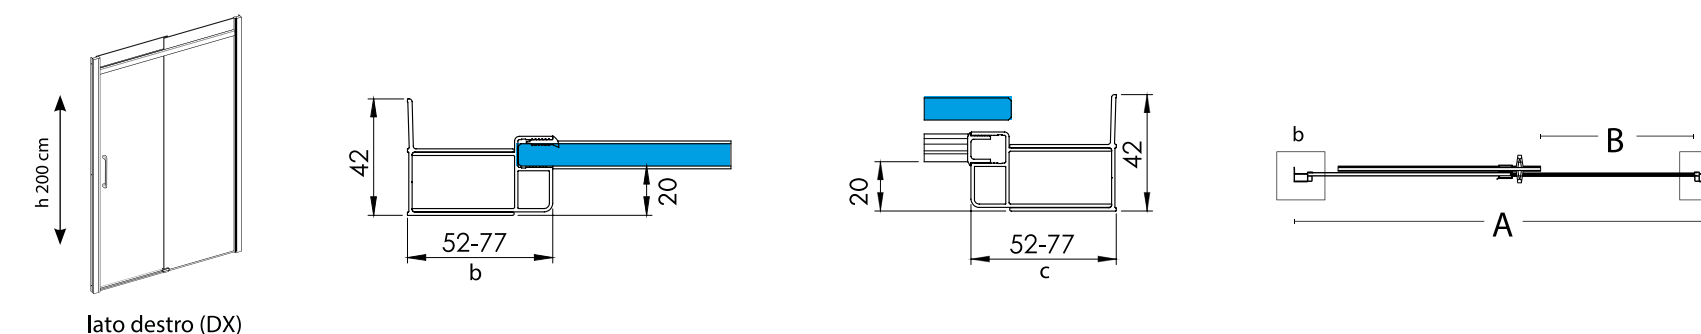

Coulisse 60100S (D)

Porta scorrevole
Sliding door

cristallo temprato 8 mm / tempered thick glass 8 mm

finiture standard / standard finishes

finiture speciali / special finishes

finiture speciali extra / extra special finishes

						Vetro / glass	
						TR	FU - BR
						profili standard: Argento brill / Verniciato bianco standard profiles: polished silver (AB) / white varnished (VB)	
articolo (Sx) article (Sx)	articolo (Dx) article (Dx)	estensione accoppiata - EST coupled extension - EST	estensione da imballo - A package extension - A	entrata (B) entry (B)	spalla (C) back (C)		
60101S	60101D	-	97-102	37	-		
60102S	60102D	-	103-108	40	-		
60103S	60103D	-	109-114	43	-		
60104S	60104D	-	117-122	48	-		
60105S	60105D	-	121-126	46	-		
60106S	60106D	-	127-132	52	-		
60107S	60107D	-	133-138	52	-		
60108S	60108D	-	139-144	55	-		
60109S	60109D	-	144-149	61	-		
60110S	60110D	-	149-154	63	-		
60111S	60111D	-	154-159	65	-		
60112S	60112D	-	159-164	68	-		
60113S	60113D	-	164-169	69	-		

In fase d'ordine specificare il verso riferendosi al profilo di fissaggio a muro, su vetro fisso.
When ordering indicate direction referring to the wall-mounted profile, on the fixed glass.

NOTE E SUPPLEMENTI / Notes and extras