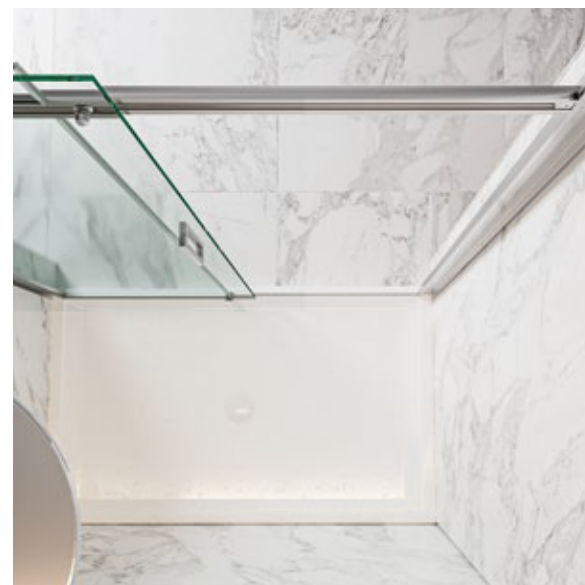

Coulisse 60100S (D)

Porta scorrevole
Sliding door

cristallo temprato 8 mm / tempered thick glass 8 mm

finiture standard / standard finishes

finiture speciali / special finishes

finiture speciali extra / extra special finishes

						Vetro / glass	
						TR	FU - BR
						profili standard: Argento brill / Verniciato bianco standard profiles: polished silver (AB) / white varnished (VB)	
articolo (Sx) article (Sx)	articolo (Dx) article (Dx)	estensione accoppiata - EST coupled extension - EST	estensione da imballo - A package extension - A	entrata (B) entry (B)	spalla (C) back (C)		
60101S	60101D	-	97-102	37	-		
60102S	60102D	-	103-108	40	-		
60103S	60103D	-	109-114	43	-		
60104S	60104D	-	117-122	48	-		
60105S	60105D	-	121-126	46	-		
60106S	60106D	-	127-132	52	-		
60107S	60107D	-	133-138	52	-		
60108S	60108D	-	139-144	55	-		
60109S	60109D	-	144-149	61	-		
60110S	60110D	-	149-154	63	-		
60111S	60111D	-	154-159	65	-		
60112S	60112D	-	159-164	68	-		
60113S	60113D	-	164-169	69	-		