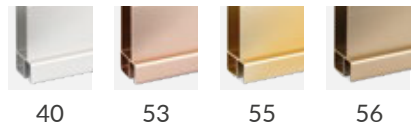

Coulisse 60100S (D)

Porta scorrevole
Sliding door

cristallo temprato 8 mm / tempered thick glass 8 mm

finiture standard / standard finishes

finiture speciali / special finishes

finiture speciali extra / extra special finishes

						Vetro / glass	
						TR	FU - BR
						profili standard: Argento brill / Verniciato bianco standard profiles: polished silver (AB) / white varnished (VB)	
articolo (Sx) article (Sx)	articolo (Dx) article (Dx)	estensione accoppiata - EST coupled extension - EST	estensione da imballo - A package extension - A	entrata (B) entry (B)	spalla (C) back (C)		
60101S	60101D	-	97-102	37	-		
60102S	60102D	-	103-108	40	-		
60103S	60103D	-	109-114	43	-		
60104S	60104D	-	117-122	48	-		
60105S	60105D	-	121-126	46	-		
60106S	60106D	-	127-132	52	-		
60107S	60107D	-	133-138	52	-		
60108S	60108D	-	139-144	55	-		
60109S	60109D	-	144-149	61	-		
60110S	60110D	-	149-154	63	-		
60111S	60111D	-	154-159	65	-		
60112S	60112D	-	159-164	68	-		
60113S	60113D	-	164-169	69	-		