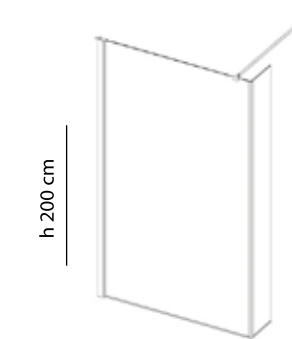

Coulisse 60930

Parete walk-in con profilo a muro e 1 spalletta laterale
Walk-in shower for corner solution

cristallo temprato 8 mm / tempered thick glass 8 mm

TR FU BR

finiture standard / standard finishes

32 33

finiture speciali / special finishes

11 12 13 14 15 16 17 18

19 20 22 24 26 27 28 29

30 31 34 35 36 41

finiture speciali extra / extra special finishes

40 53 55 56

articolo article	estensione accoppiata - EST coupled extension - EST	estensione da imballo - A package extension - A	entrata (B) entry (B)	ingombro (C) encumbrance (C)	spalla (C) back (C)	Vetro / glass	
						TR	FU - BR
60931	-	68-70	min 45/max 75	-	25	profili standard: Argento brill / Verniciato bianco standard profiles: polished silver (AB) / white varnished (VB)	
60932	-	78-80	min 45/max 75	-	25		
60933	-	88-90	min 45/max 75	-	25		
60934	-	98-100	min 45/max 75	-	25		
60935	-	118-120	min 45/max 75	-	25		
60936	-	138-140	min 45/max 75	-	25		