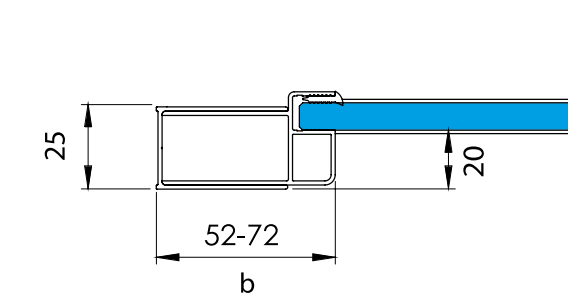

Coulisse 60930

Parete walk-in con profilo a muro e 1 spalletta laterale
Walk-in shower for corner solution

cristallo temprato 8 mm / tempered thick glass 8 mm

TR FU BR

finiture standard / standard finishes

32 33

finiture speciali / special finishes

11 12 13 14 15 16 17 18

19 20 22 24 26 27 28 29

30 31 34 35 36 41

finiture speciali extra / extra special finishes

40 53 55 56

articolo article	estensione accoppiata - EST coupled extension - EST	estensione da imballo - A package extension - A	entrata (B) entry (B)	ingombro (C) encumbrance (C)	spalla (C) back (C)	Vetro / glass	
						TR	FU - BR
60931	-	68-70	min 45/max 75	-	25	profili standard: Argento brill / Verniciato bianco standard profiles: polished silver (AB) / white varnished (VB)	
60932	-	78-80	min 45/max 75	-	25		
60933	-	88-90	min 45/max 75	-	25		
60934	-	98-100	min 45/max 75	-	25		
60935	-	118-120	min 45/max 75	-	25		
60936	-	138-140	min 45/max 75	-	25		