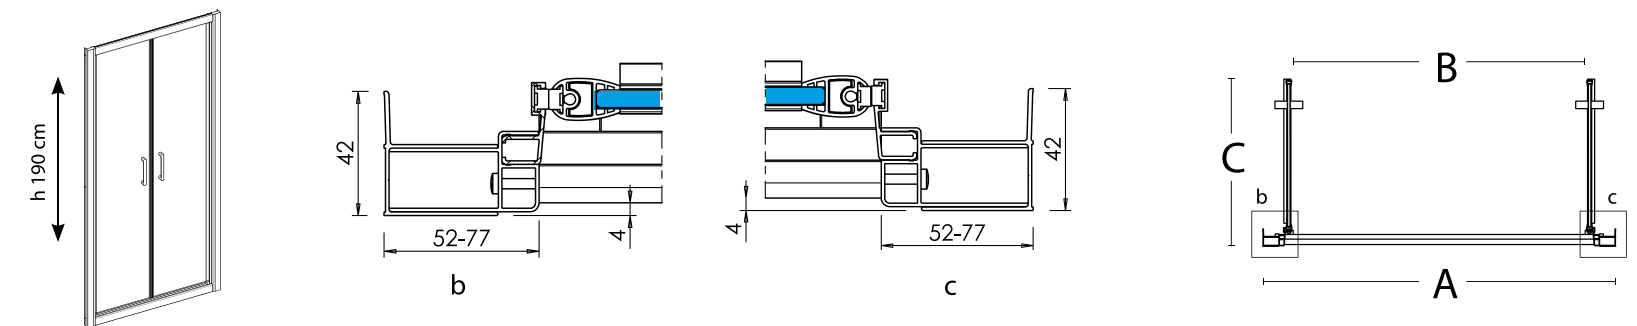

legenda icone / icons legend

articolo article	estensione da imballo - A package extension - A	entrata (B) entry (B)	ingombro (C) encumbrance (C)	Vetro / glass		
				TR	SA	SC - FU - BR
profili standard: Argento brill / Verniciato bianco standard profiles: polished silver (AB) / white varnished (VB)						
20401	61-66	46	23			
20402	67-72	52	26			
20403	73-78	58	29			
20404	79-84	64	32			
20405	85-90	70	35			
20406	91-96	76	38			
20407	97-102	82	41			
20408	103-108	88	44			
20409	109-114	94	47			
20410	117-122	100	50			

articolo article	estensione da imballo - A package extension - A	entrata (B) entry (B)	ingombro (C) encumbrance (C)	Vetro / glass		
				TR	SA	SC - FU - BR
profili standard: Argento brill / Verniciato bianco standard profiles: polished silver (AB) / white varnished (VB)						
20601	67-69,5	-	-			
20602	70-72,5	-	-			
20603	73-75,5	-	-			
20604	77-79,5	-	-			
20605	87-89,5	-	-			
20606	97-99,5	-	-			
20607	117-119,5	-	-			