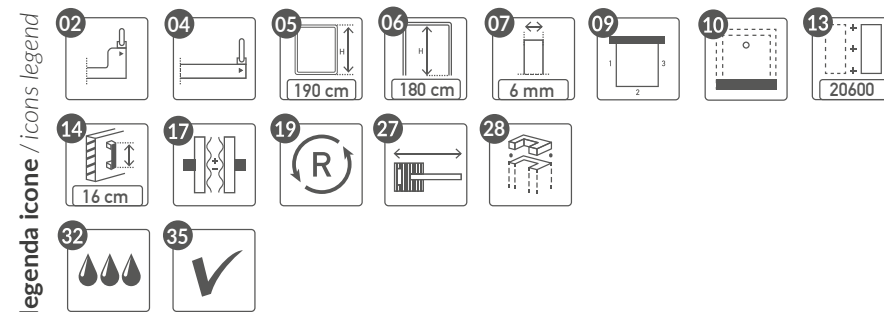

legenda icone / icons legend

articolo article	estensione da imballo - A package extension - A	entrata (B) entry (B)	ingombro (C) encumbrance (C)	Vetro / glass		
				TR	SA	SC - FU - BR
profili standard: Argento brill / Verniciato bianco standard profiles: polished silver (AB) / white varnished (VB)						
20401	61-66	46	23			
20402	67-72	52	26			
20403	73-78	58	29			
20404	79-84	64	32			
20405	85-90	70	35			
20406	91-96	76	38			
20407	97-102	82	41			
20408	103-108	88	44			
20409	109-114	94	47			
20410	117-122	100	50			

articolo article	estensione da imballo - A package extension - A	entrata (B) entry (B)	ingombro (C) encumbrance (C)	Vetro / glass		
				TR	SA	SC - FU - BR
profili standard: Argento brill / Verniciato bianco standard profiles: polished silver (AB) / white varnished (VB)						
20601	67-69,5	-	-			
20602	70-72,5	-	-			
20603	73-75,5	-	-			
20604	77-79,5	-	-			
20605	87-89,5	-	-			
20606	97-99,5	-	-			
20607	117-119,5	-	-			