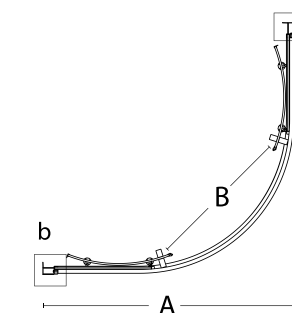

11 12 13 14 15 16 17 18

19 20 22 24 26 27 28 29

30 31 34 35 36 41

finiture speciali extra / extra special finishes

40 53 55 56

articolo article	estensione da imballo - A package extension - A	entrata (B) entry (B)	ingombro (C) encumbrance (C)	Vetro / glass		
				TR	SA	SC
20701	76-78,5	45	-	profili standard: Argento brill / Verniciato bianco standard profiles: polished silver (AB) / white varnished (VB)		
20702	86-88,5	49	-			

articolo article	estensione da imballo - A package extension - A	entrata (B) entry (B)	ingombro (C) encumbrance (C)	Vetro / glass		
				TR	SA	SC
20604	77-79,5	-	-	profili standard: Argento brill / Verniciato bianco standard profiles: polished silver (AB) / white varnished (VB)		
20605	87-89,5	-	-			