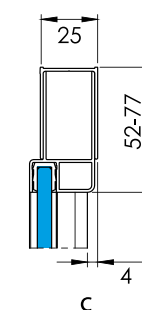

11 12 13 14 15 16 17 18

19 20 22 24 26 27 28 29

30 31 34 35 36 41

finiture speciali extra / extra special finishes

40 53 55 56

articolo article	estensione da imballo - A package extension - A	entrata (B) entry (B)	ingombro (C) encumbrance (C)	Vetro / glass		
				TR	SA	SC
20701	76-78,5	45	-	profili standard: Argento brill / Verniciato bianco standard profiles: polished silver (AB) / white varnished (VB)		
20702	86-88,5	49	-			

articolo article	estensione da imballo - A package extension - A	entrata (B) entry (B)	ingombro (C) encumbrance (C)	Vetro / glass		
				TR	SA	SC
20604	77-79,5	-	-	profili standard: Argento brill / Verniciato bianco standard profiles: polished silver (AB) / white varnished (VB)		
20605	87-89,5	-	-			