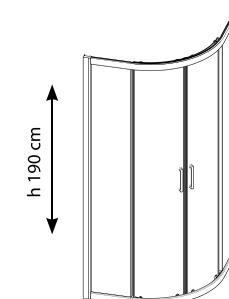

11 12 13 14 15 16 17 18

19 20 22 24 26 27 28 29

30 31 34 35 36 41

finiture speciali extra / extra special finishes

40 53 55 56

articolo article	estensione da imballo - A package extension - A	entrata (B) entry (B)	ingombro (C) encumbrance (C)	Vetro / glass		
				TR	SA	SC
20701	76-78,5	45	-	profili standard: Argento brill / Verniciato bianco standard profiles: polished silver (AB) / white varnished (VB)		
20702	86-88,5	49	-			

articolo article	estensione da imballo - A package extension - A	entrata (B) entry (B)	ingombro (C) encumbrance (C)	Vetro / glass		
				TR	SA	SC
20604	77-79,5	-	-	profili standard: Argento brill / Verniciato bianco standard profiles: polished silver (AB) / white varnished (VB)		
20605	87-89,5	-	-			