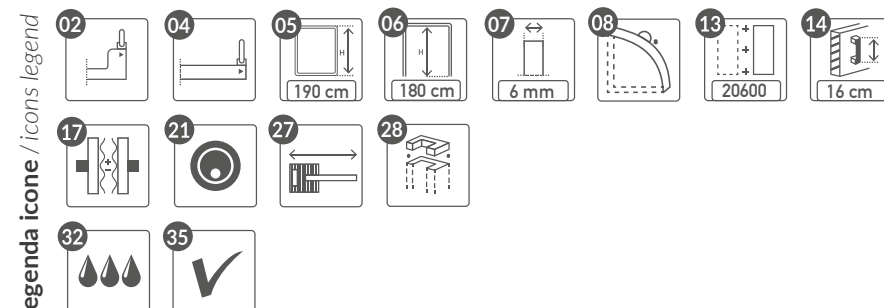

11 12 13 14 15 16 17 18

19 20 22 24 26 27 28 29

30 31 34 35 36 41

finiture speciali extra / extra special finishes

40 53 55 56

articolo article	estensione da imballo - A package extension - A	entrata (B) entry (B)	ingombro (C) encumbrance (C)	Vetro / glass		
				TR	SA	SC
20701	76-78,5	45	-	profili standard: Argento brill / Verniciato bianco standard profiles: polished silver (AB) / white varnished (VB)		
20702	86-88,5	49	-			

articolo article	estensione da imballo - A package extension - A	entrata (B) entry (B)	ingombro (C) encumbrance (C)	Vetro / glass		
				TR	SA	SC
20604	77-79,5	-	-	profili standard: Argento brill / Verniciato bianco standard profiles: polished silver (AB) / white varnished (VB)		
20605	87-89,5	-	-			