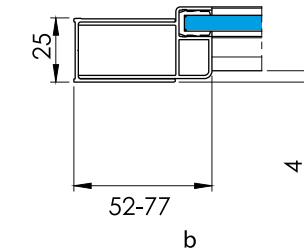

11 12 13 14 15 16 17 18

19 20 22 24 26 27 28 29

30 31 34 35 36 41

finiture speciali extra / extra special finishes

40 53 55 56

articolo article	estensione da imballo - A package extension - A	entrata (B) entry (B)	ingombro (C) encumbrance (C)	Vetro / glass		
				TR	SA	SC
20701	76-78,5	45	-	profili standard: Argento brill / Verniciato bianco standard profiles: polished silver (AB) / white varnished (VB)		
20702	86-88,5	49	-			

articolo article	estensione da imballo - A package extension - A	entrata (B) entry (B)	ingombro (C) encumbrance (C)	Vetro / glass		
				TR	SA	SC
20604	77-79,5	-	-	profili standard: Argento brill / Verniciato bianco standard profiles: polished silver (AB) / white varnished (VB)		
20605	87-89,5	-	-			