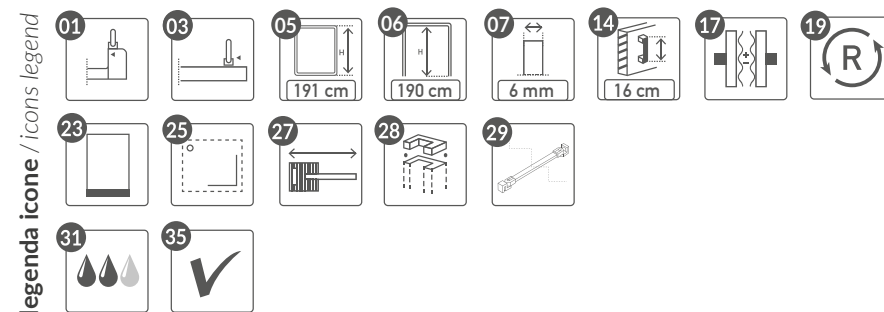

# Solaris 10800 + 10900

Porta da abbinare a lato fisso con chiusura magnetica  
Door to combine with fix panel with magnetic closing

cristallo temprato 6 mm / tempered thick glass 6 mm

finiture standard / standard finishes

finiture speciali / special finishes

finiture speciali extra / extra special finishes

articolo article	estensione accoppiata - EST coupled extension - EST	estensione da imballo - A package extension - A	entrata (B) entry (B)	ingombro (C) encumbrance (C)	Vetro / glass		
					TR	SA	SC - FU - BR
10801	67,5-69	65,5-67	59	60	profili standard: Argento brill / Verniciato bianco standard profiles: polished silver (AB) / white varnished (VB)		
10802	69,5-71	67,5-69	61	62			
10803	72,5-74	70,5-72	64	65			
10804	77,5-79	75,5-77	69	70			
10805	82,5-84	80,5-82	74	75			
10806	87,5-89	85,5-87	79	80			

articolo article	estensione accoppiata - EST coupled extension - EST	estensione da imballo - A package extension - A	entrata (B) entry (B)	ingombro (C) encumbrance (C)	Vetro / glass		
					TR	SA	SC - FU - BR
10901	66-68,5	65-67,5	-	-	profili standard: Argento brill / Verniciato bianco standard profiles: polished silver (AB) / white varnished (VB)		
10902	69-71,5	68-70,5	-	-			
10903	72-74,5	71-73,5	-	-			
10904	76-78,5	75-77,5	-	-			
10905	86-88,5	85-87,5	-	-			
10906	96-98,5	95-97,5	-	-			
10907	116-118,5	115-117,5	-	-			

- **Verifica la giusta estensibilità del tuo box doccia**  
L'estensibilità (EST) si misura dal muro all'elemento più distante.
- **Check the right extensibility of your shower enclosure.**  
Extensibility (EST) is measured from the wall to the farthest element