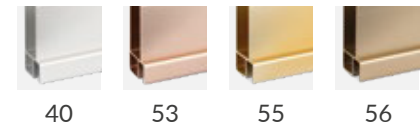

# Solaris 10800 + 10900

Porta da abbinare a lato fisso con chiusura magnetica  
Door to combine with fix panel with magnetic closing

cristallo temprato 6 mm / tempered thick glass 6 mm

finiture standard / standard finishes

finiture speciali / special finishes

finiture speciali extra / extra special finishes

articolo article	estensione accoppiata - EST coupled extension - EST	estensione da imballo - A package extension - A	entrata (B) entry (B)	ingombro (C) encumbrance (C)	Vetro / glass		
					TR	SA	SC - FU - BR
10801	67,5-69	65,5-67	59	60	profili standard: Argento brill / Verniciato bianco standard profiles: polished silver (AB) / white varnished (VB)		
10802	69,5-71	67,5-69	61	62			
10803	72,5-74	70,5-72	64	65			
10804	77,5-79	75,5-77	69	70			
10805	82,5-84	80,5-82	74	75			
10806	87,5-89	85,5-87	79	80			

articolo article	estensione accoppiata - EST coupled extension - EST	estensione da imballo - A package extension - A	entrata (B) entry (B)	ingombro (C) encumbrance (C)	Vetro / glass		
					TR	SA	SC - FU - BR
10901	66-68,5	65-67,5	-	-	profili standard: Argento brill / Verniciato bianco standard profiles: polished silver (AB) / white varnished (VB)		
10902	69-71,5	68-70,5	-	-			
10903	72-74,5	71-73,5	-	-			
10904	76-78,5	75-77,5	-	-			
10905	86-88,5	85-87,5	-	-			
10906	96-98,5	95-97,5	-	-			
10907	116-118,5	115-117,5	-	-			