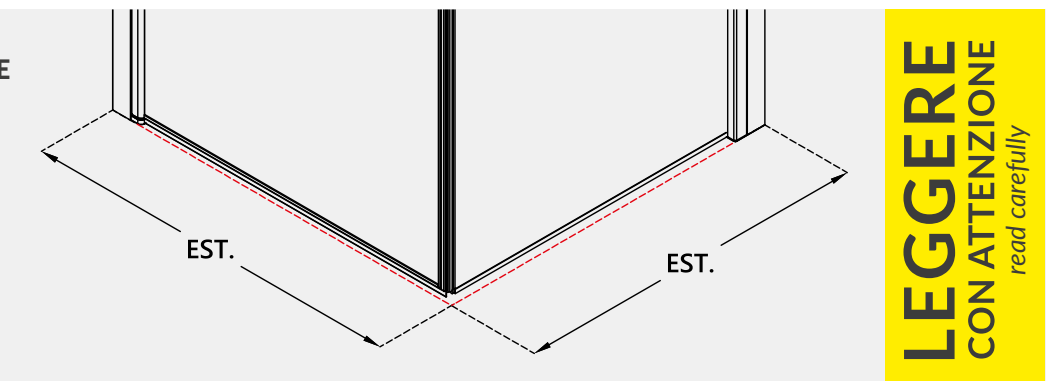

# Solaris 10800 + 10900

Porta da abbinare a lato fisso con chiusura magnetica  
Door to combine with fix panel with magnetic closing

cristallo temprato 6 mm / tempered thick glass 6 mm

finiture standard / standard finishes

finiture speciali / special finishes

finiture speciali extra / extra special finishes

articolo article	estensione accoppiata - EST coupled extension - EST	estensione da imballo - A package extension - A	entrata (B) entry (B)	ingombro (C) encumbrance (C)	Vetro / glass		
					TR	SA	SC - FU - BR
10801	67,5-69	65,5-67	59	60	profili standard: Argento brill / Verniciato bianco standard profiles: polished silver (AB) / white varnished (VB)		
10802	69,5-71	67,5-69	61	62			
10803	72,5-74	70,5-72	64	65			
10804	77,5-79	75,5-77	69	70			
10805	82,5-84	80,5-82	74	75			
10806	87,5-89	85,5-87	79	80			

articolo article	estensione accoppiata - EST coupled extension - EST	estensione da imballo - A package extension - A	entrata (B) entry (B)	ingombro (C) encumbrance (C)	Vetro / glass		
					TR	SA	SC - FU - BR
10901	66-68,5	65-67,5	-	-	profili standard: Argento brill / Verniciato bianco standard profiles: polished silver (AB) / white varnished (VB)		
10902	69-71,5	68-70,5	-	-			
10903	72-74,5	71-73,5	-	-			
10904	76-78,5	75-77,5	-	-			
10905	86-88,5	85-87,5	-	-			
10906	96-98,5	95-97,5	-	-			
10907	116-118,5	115-117,5	-	-			

- **Verifica la giusta estensibilità del tuo box doccia**  
L'estensibilità (EST) si misura dal muro all'elemento più distante.
- **Check the right extensibility of your shower enclosure.**  
Extensibility (EST) is measured from the wall to the farthest element