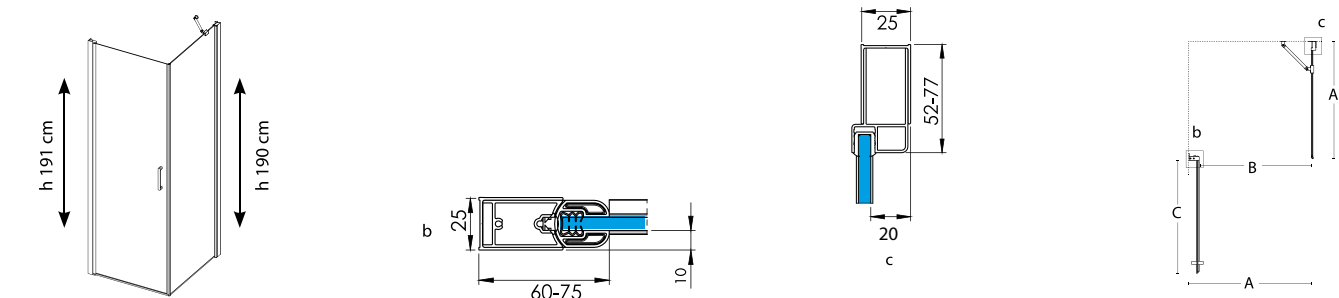

# Solaris 10800 + 10900

Porta da abbinare a lato fisso con chiusura magnetica  
Door to combine with fix panel with magnetic closing

cristallo temprato 6 mm / tempered thick glass 6 mm

finiture standard / standard finishes

finiture speciali / special finishes

finiture speciali extra / extra special finishes

articolo article	estensione accoppiata - EST coupled extension - EST	estensione da imballo - A package extension - A	entrata (B) entry (B)	ingombro (C) encumbrance (C)	Vetro / glass		
					TR	SA	SC - FU - BR
10801	67,5-69	65,5-67	59	60	profili standard: Argento brill / Verniciato bianco standard profiles: polished silver (AB) / white varnished (VB)		
10802	69,5-71	67,5-69	61	62			
10803	72,5-74	70,5-72	64	65			
10804	77,5-79	75,5-77	69	70			
10805	82,5-84	80,5-82	74	75			
10806	87,5-89	85,5-87	79	80			

articolo article	estensione accoppiata - EST coupled extension - EST	estensione da imballo - A package extension - A	entrata (B) entry (B)	ingombro (C) encumbrance (C)	Vetro / glass		
					TR	SA	SC - FU - BR
10901	66-68,5	65-67,5	-	-	profili standard: Argento brill / Verniciato bianco standard profiles: polished silver (AB) / white varnished (VB)		
10902	69-71,5	68-70,5	-	-			
10903	72-74,5	71-73,5	-	-			
10904	76-78,5	75-77,5	-	-			
10905	86-88,5	85-87,5	-	-			
10906	96-98,5	95-97,5	-	-			
10907	116-118,5	115-117,5	-	-			

- **Verifica la giusta estensibilità del tuo box doccia**  
L'estensibilità (EST) si misura dal muro all'elemento più distante.
- **Check the right extensibility of your shower enclosure.**  
Extensibility (EST) is measured from the wall to the farthest element