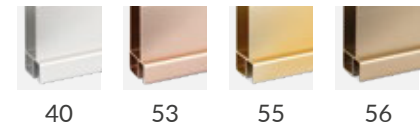

Astra

81300F+80600/A

Porta con fisso in linea da abbinare a lato fisso
Door with in line panel to combine with fix panel

cristallo temprato 8 mm / tempered thick glass 8 mm

finiture standard / standard finishes

finiture speciali / special finishes

finiture speciali extra / extra special finishes

articolo article	estensione accoppiata - EST coupled extension - EST	estensione da imballo - A package extension - A	entrata (B) entry (B)	ingombro (C) encumbrance (C)	ingombro (D) encumbrance (D)	Vetro / glass	
						TR	FU - BR
profili standard: Argento brill / Verniciato bianco standard profiles: polished silver (AB) / white varnished (VB)							
81301F	-	97-99	58	58	24		
81302F	-	107-109	58	58	34		
81303F	-	117-119	58	58	44		
81304F	-	127-129	68	68	44		
81305F	-	137-139	68	68	54		
81306F	-	147-149	68	68	64		
81307F	-	157-159	68	68	74		

articolo article	estensione accoppiata - EST coupled extension - EST	estensione da imballo - A package extension - A	entrata (B) entry (B)	ingombro (C) encumbrance (C)	Vetro / glass	
					TR	FU - BR
profili standard: Argento brill / Verniciato bianco standard profiles: polished silver (AB) / white varnished (VB)						
80601/A	-	68-69,5	-	-		
80602/A	-	73-74,5	-	-		
80603/A	-	78-79,5	-	-		
80604/A	-	88-89,5	-	-		
80605/A	-	98-99,5	-	-		
80606/A	-	108-109,5	-	-		
80607/A	-	118-119,5	-	-		