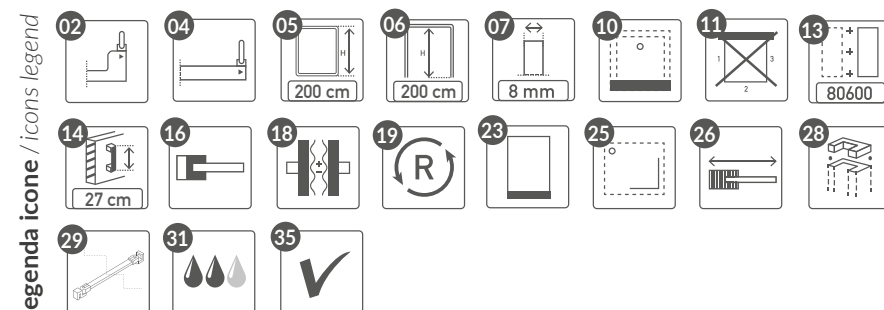

finiture speciali / special finishes

finiture speciali extra / extra special finishes

articolo article	estensione accoppiata - EST coupled extension - EST	estensione da imballo - A package extension - A	entrata (B) entry (B)	ingombro (C) encumbrance (C)	ingombro (D) encumbrance (D)	Vetro / glass	
						TR	FU - BR
profili standard: Argento brill / Verniciato bianco standard profiles: polished silver (AB) / white varnished (VB)							
81301F	-	97-99	58	58	24		
81302F	-	107-109	58	58	34		
81303F	-	117-119	58	58	44		
81304F	-	127-129	68	68	44		
81305F	-	137-139	68	68	54		
81306F	-	147-149	68	68	64		
81307F	-	157-159	68	68	74		

articolo article	estensione accoppiata - EST coupled extension - EST	estensione da imballo - A package extension - A	entrata (B) entry (B)	ingombro (C) encumbrance (C)	Vetro / glass	
					TR	FU - BR
profili standard: Argento brill / Verniciato bianco standard profiles: polished silver (AB) / white varnished (VB)						
80601/A	-	68-69,5	-	-		
80602/A	-	73-74,5	-	-		
80603/A	-	78-79,5	-	-		
80604/A	-	88-89,5	-	-		
80605/A	-	98-99,5	-	-		
80606/A	-	108-109,5	-	-		
80607/A	-	118-119,5	-	-		