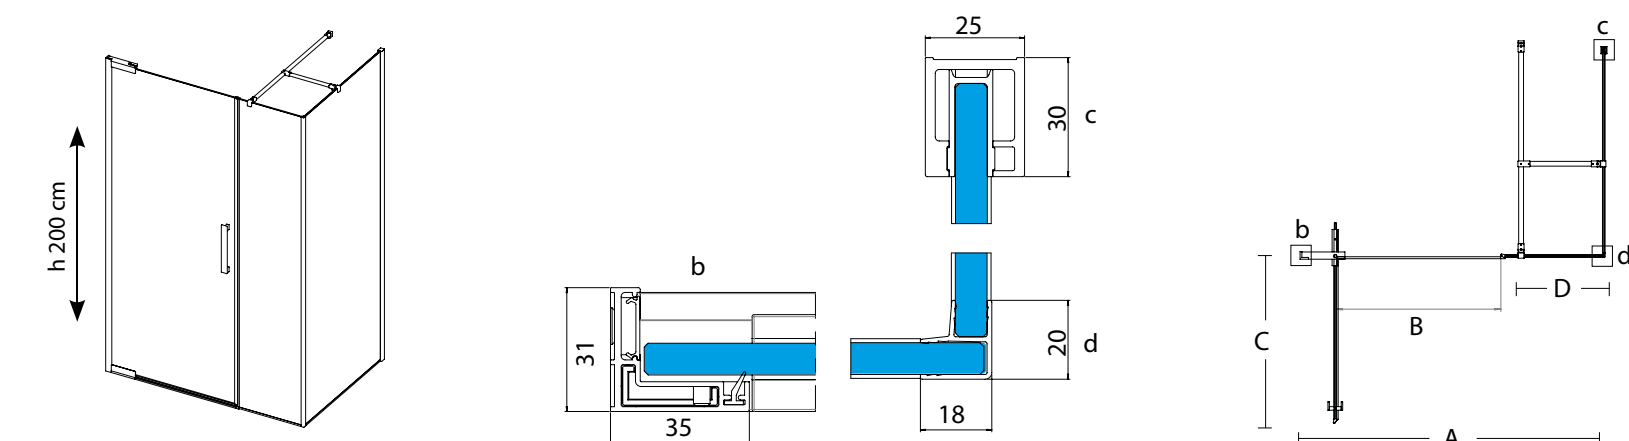

finiture speciali / special finishes

finiture speciali extra / extra special finishes

articolo article	estensione accoppiata - EST coupled extension - EST	estensione da imballo - A package extension - A	entrata (B) entry (B)	ingombro (C) encumbrance (C)	ingombro (D) encumbrance (D)	Vetro / glass	
						TR	FU - BR
profili standard: Argento brill / Verniciato bianco standard profiles: polished silver (AB) / white varnished (VB)							
81301F	-	97-99	58	58	24		
81302F	-	107-109	58	58	34		
81303F	-	117-119	58	58	44		
81304F	-	127-129	68	68	44		
81305F	-	137-139	68	68	54		
81306F	-	147-149	68	68	64		
81307F	-	157-159	68	68	74		

articolo article	estensione accoppiata - EST coupled extension - EST	estensione da imballo - A package extension - A	entrata (B) entry (B)	ingombro (C) encumbrance (C)	Vetro / glass	
					TR	FU - BR
profili standard: Argento brill / Verniciato bianco standard profiles: polished silver (AB) / white varnished (VB)						
80601/A	-	68-69,5	-	-		
80602/A	-	73-74,5	-	-		
80603/A	-	78-79,5	-	-		
80604/A	-	88-89,5	-	-		
80605/A	-	98-99,5	-	-		
80606/A	-	108-109,5	-	-		
80607/A	-	118-119,5	-	-		