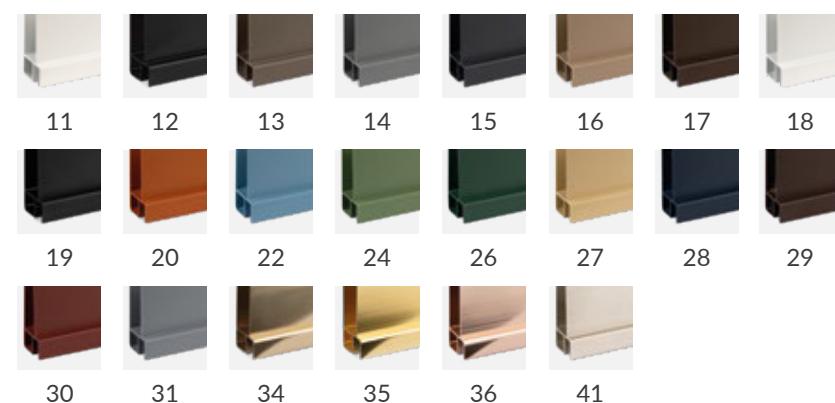

Astra

81300F+80600/A

Porta con fisso in linea da abbinare a lato fisso
Door with in line panel to combine with fix panel

cristallo temprato 8 mm / tempered thick glass 8 mm

finiture standard / standard finishes

finiture speciali / special finishes

finiture speciali extra / extra special finishes

articolo article	estensione accoppiata - EST coupled extension - EST	estensione da imballo - A package extension - A	entrata (B) entry (B)	ingombro (C) encumbrance (C)	ingombro (D) encumbrance (D)	Vetro / glass	
						TR	FU - BR
profili standard: Argento brill / Verniciato bianco standard profiles: polished silver (AB) / white varnished (VB)							
81301F	-	97-99	58	58	24		
81302F	-	107-109	58	58	34		
81303F	-	117-119	58	58	44		
81304F	-	127-129	68	68	44		
81305F	-	137-139	68	68	54		
81306F	-	147-149	68	68	64		
81307F	-	157-159	68	68	74		

articolo article	estensione accoppiata - EST coupled extension - EST	estensione da imballo - A package extension - A	entrata (B) entry (B)	ingombro (C) encumbrance (C)	Vetro / glass	
					TR	FU - BR
profili standard: Argento brill / Verniciato bianco standard profiles: polished silver (AB) / white varnished (VB)						
80601/A	-	68-69,5	-	-		
80602/A	-	73-74,5	-	-		
80603/A	-	78-79,5	-	-		
80604/A	-	88-89,5	-	-		
80605/A	-	98-99,5	-	-		
80606/A	-	108-109,5	-	-		
80607/A	-	118-119,5	-	-		